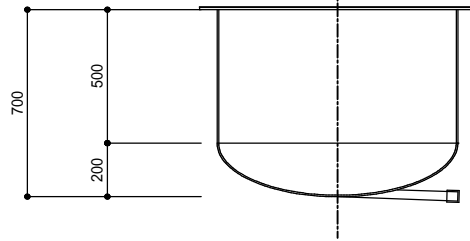

昔ながらの伝統の技と最先端の技術を融合して厚さ6mmの鋼板を使用して制作する「遊湯」体がじわじわとあたたまる至福の時間を体感下さい

遊湯 2人用寸法図

キャスター（鋼鉄製）、昇降設備（いずれもオプション）を設ける事により、どんな場所でも、入浴が可能になります。遊湯は時と場所を選びません。

キャスター、昇降を付けた 遊湯