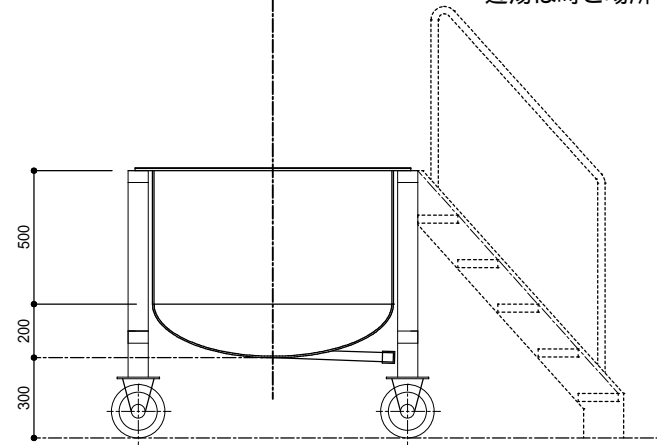

昔ながらの伝統の技と最先端の技術を融合して厚さ6mmの鋼板を使用して制作する「遊湯」体がじわじわとあたたまる至福の時間を体感下さい

遊湯 2人用寸法図

キャスター（鋼鉄製）、昇降設備（いずれもオプション）を設ける事により、どんな場所でも、入浴が可能になります。遊湯は時と場所を選びません。

キャスター、昇降を付けた 遊湯