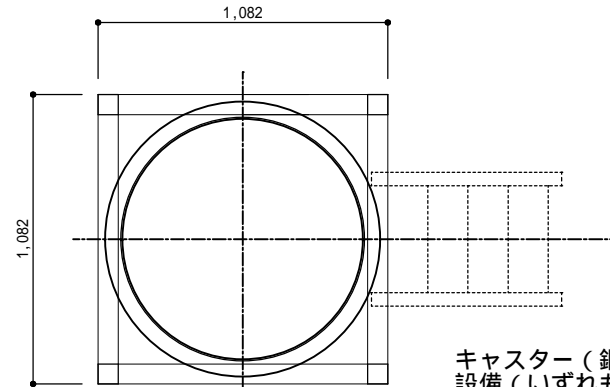

昔ながらの伝統の技と最先端の技術を融合して厚さ6mmの鋼板を使用して制作する「遊湯」体がじわじわとあたたまる至福の時間を体感下さい

遊湯 2人用寸法図

キャスター（鋼鉄製）、昇降設備（いずれもオプション）を設ける事により、どんな場所でも、入浴が可能になります。遊湯は時と場所を選びません。

キャスター、昇降を付けた 遊湯